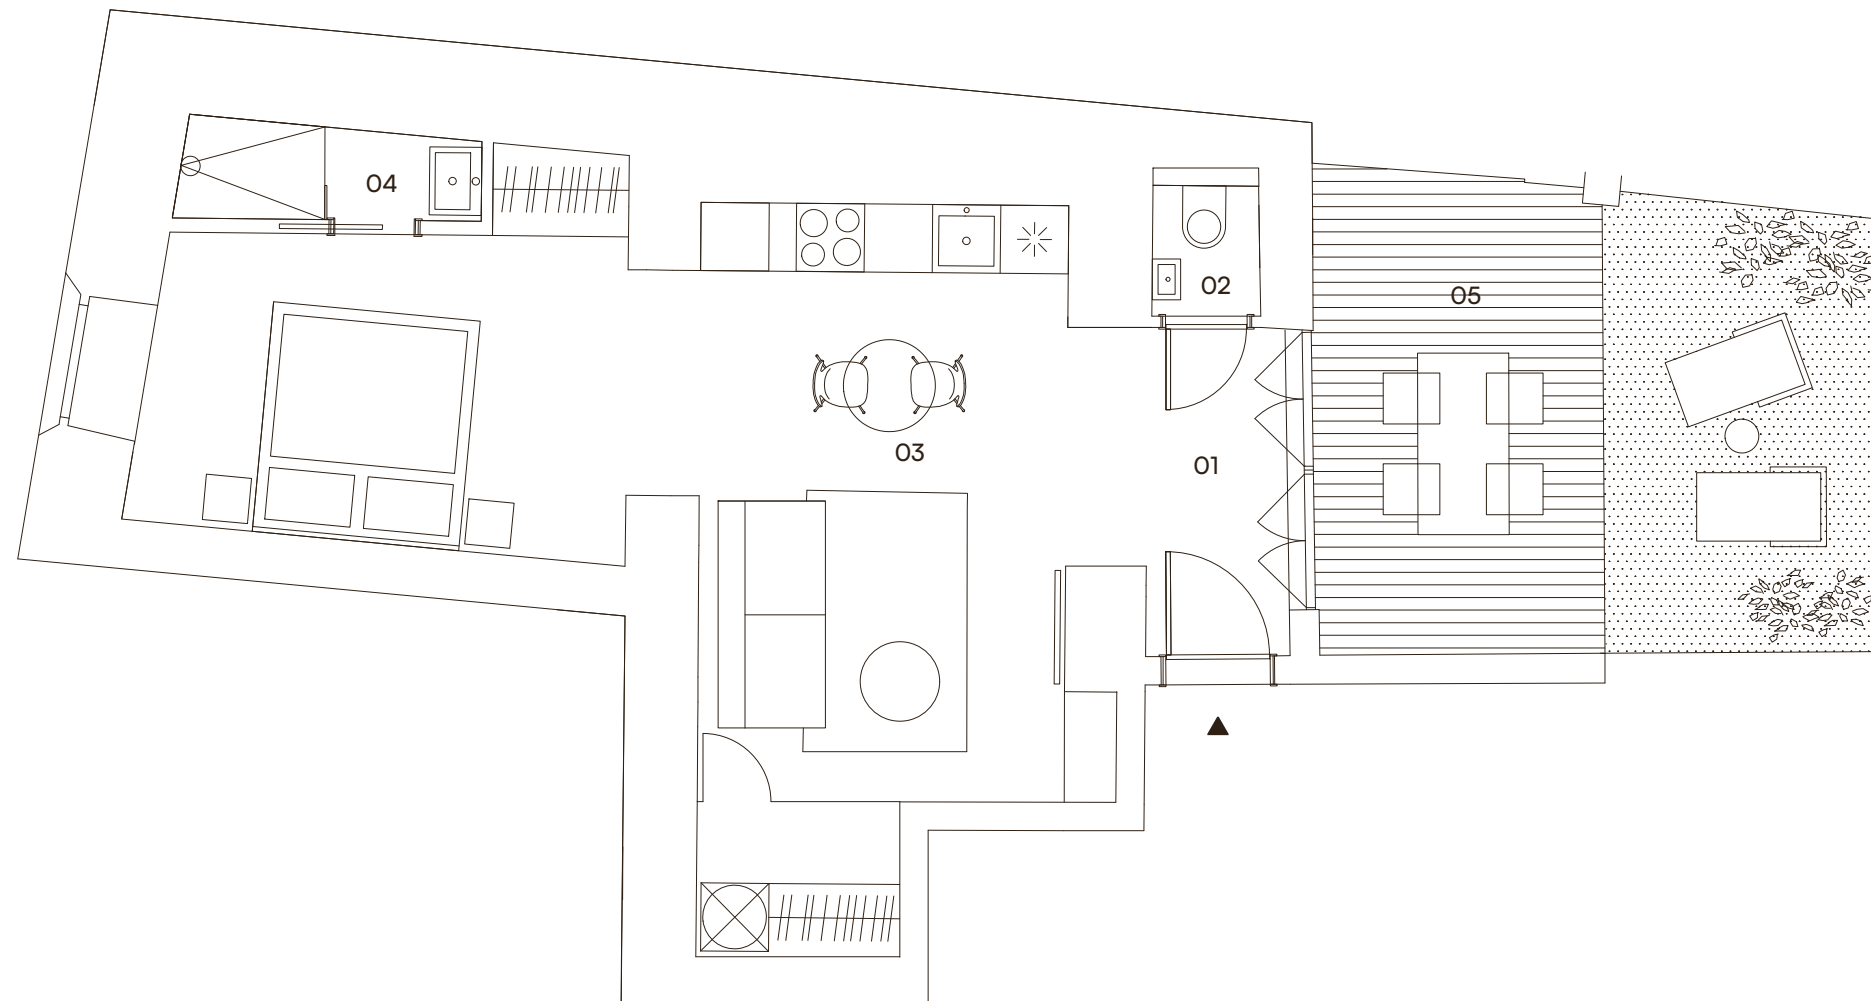

BOLESLAVOVA 3

101

variabilní dispozice / ateliér
1. podlaží
45,1 m² + zahrada

Umístění v budově

Přehled ploch

01 předsíň	3,8 m ²
02 wc	1,1 m ²
03 obývací pokoj + ložnice	34,7 m ²
04 koupelna	1,9 m ²
Užitná plocha	41,5 m ²
Svislé konstrukce	3,6 m ²
Podlahová plocha	45,1 m ²
05 zahrada	20,2 m ²
Celková plocha	65,3 m ²

Technologie

Podlahové vytápění / rekuperace

Veškeré informace a údaje včetně grafických vyobrazení jsou pouze orientační a mají ilustrativní charakter, nejsou závazné a nejsou nabídkou ani návrhem na uzavření smlouvy. Za závazný podklad realizace je považována výhradně smluvní dokumentace. Developer si vyhrazuje právo na změny. Podlahová plocha je uvedena dle vládního nařízení 366/2013 Sb. (disclaimer ver. 04/2024)