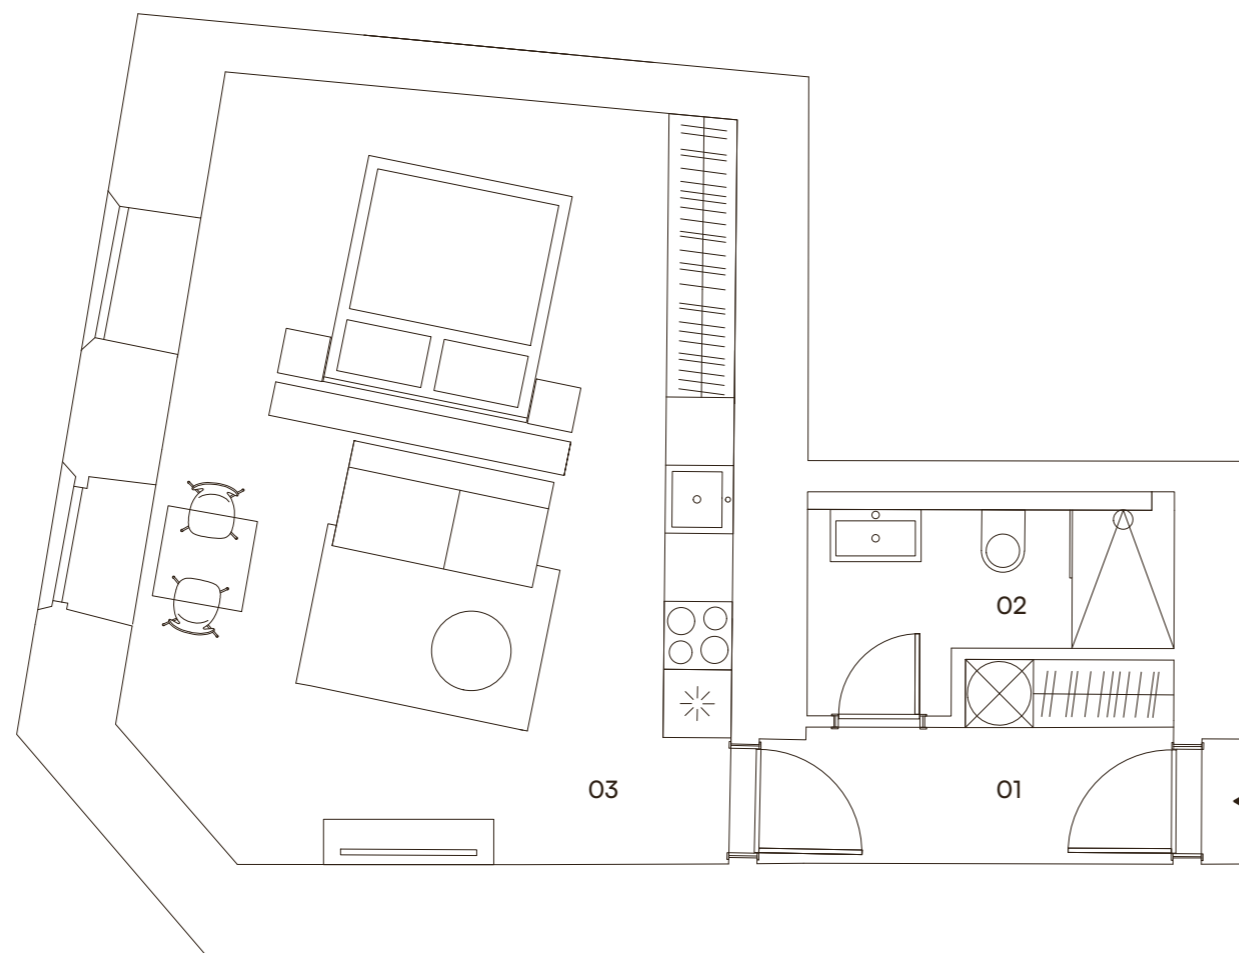

KOLEKCE STUDIO LIVING

JOAN

JOAN JE VZDUŠNÝ ATELÍEROVÝ BYT IDEÁLNÍ PRO MĚSTSKÝ ŽIVOT. JE ÚTULNÝ, STYLOVÝ A PLNÝ INSPIRACE.