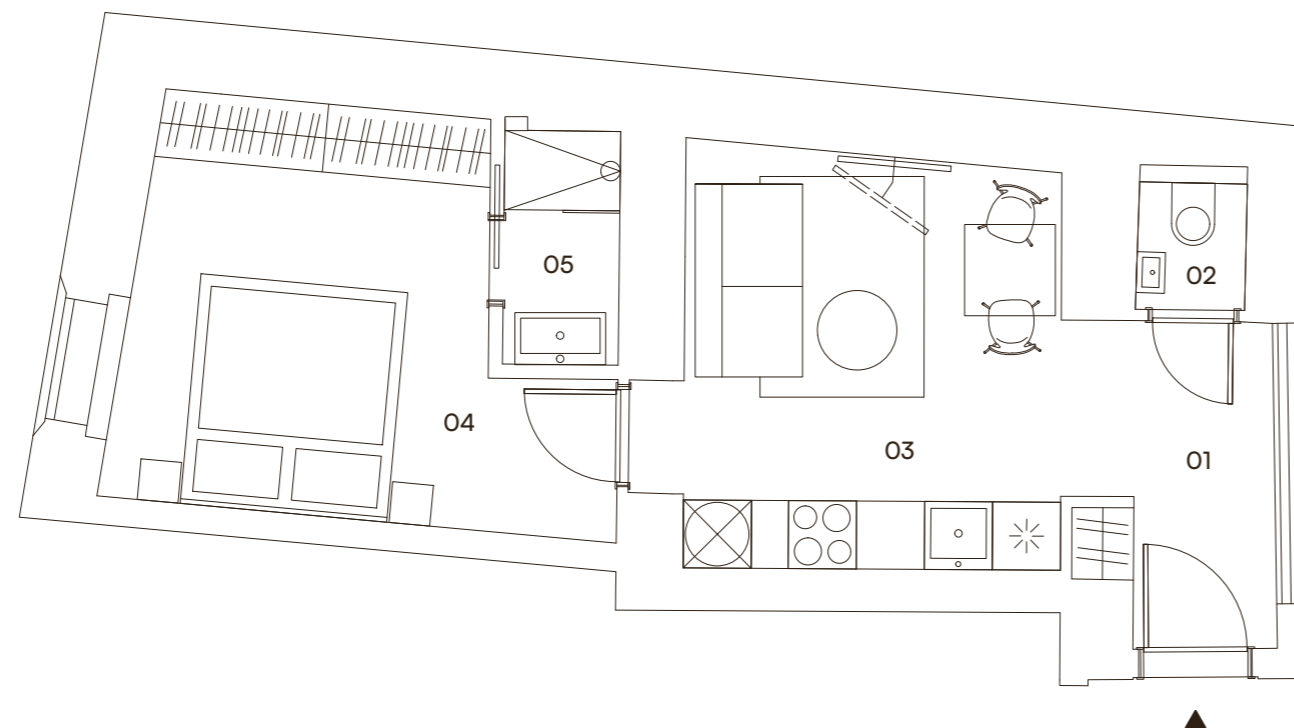

BOLESLAVOVA 3

205

2+kk
2. podlaží
37,4 m²

Umístění v budově

Přehled ploch

01 předsíň	3,8 m ²
02 wc	1 m ²
03 kuchyň + obývací pokoj	13,1 m ²
04 ložnice	12,9 m ²
05 koupelna	2 m ²
Užitná plocha	32,8 m²
Svislé konstrukce	4,6 m²
Podlahová plocha	37,4 m²
Celková plocha	37,4 m²