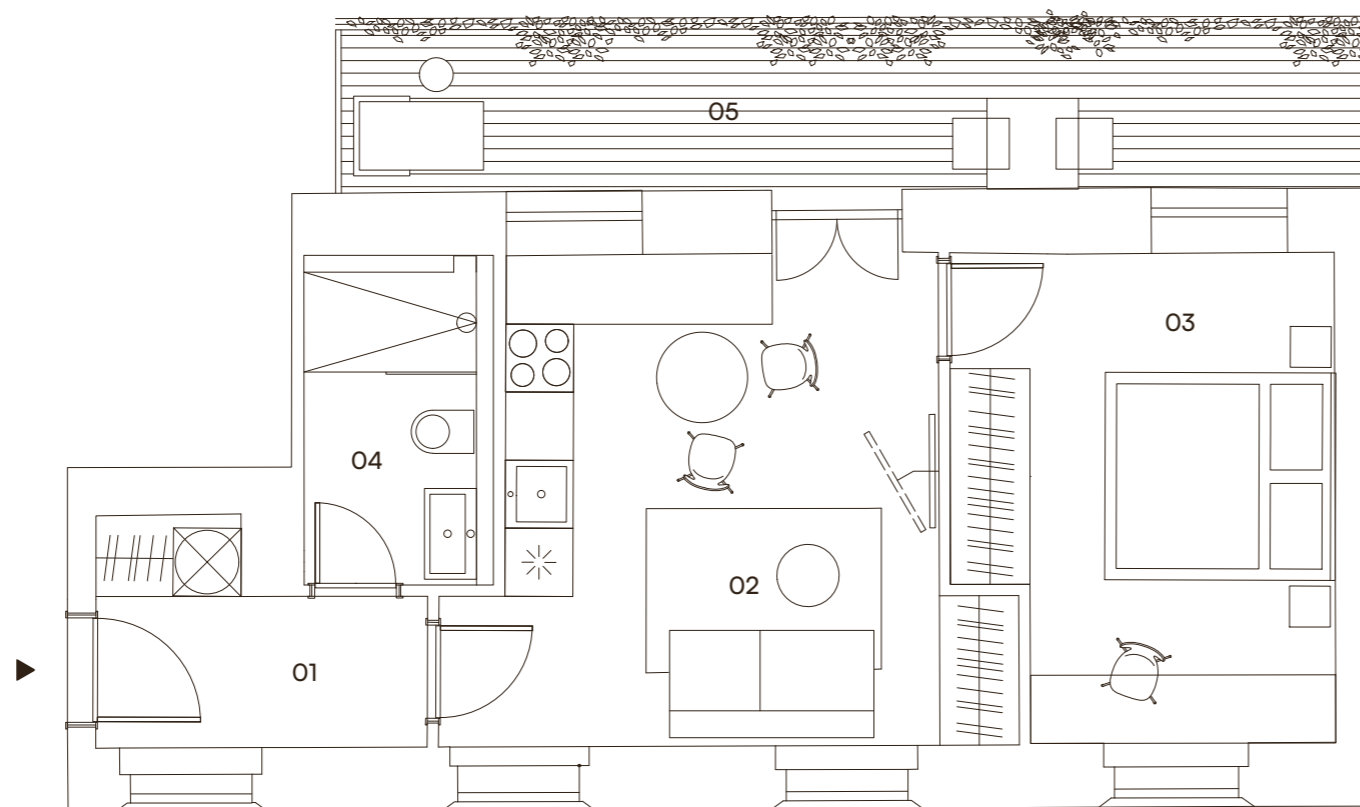

BOLESLAVOVA 3

207

2+kk
2. podlaží
43,8 m² + balkon

Umístění v budově

Přehled ploch

01 předsíň	4,8 m ²
02 kuchyň + obývací pokoj	18,8 m ²
03 ložnice	13,6 m ²
04 koupelna + wc	4 m ²
Užitná plocha	41,2 m ²
Svislé konstrukce	2,6 m ²
Podlahová plocha	43,8 m ²
05 balkon	13,6 m ²
Celková plocha	57,4 m ²

KOLEKCE BALCONY LIVING

JACQUELINE

JACQUELINE SE PYŠNÍ SVÝM PROSTORNÝM BALKONEM, KTERÝ JE PŘÍSTUPNÝ Z OBOU MÍSTNOSTÍ A ODKRÝVÁ VÝHLEDY NA CELÉ ÚDOLÍ. JEHO VELKÁ OKNA VYHLÍŽÍ DO DVOU SVĚTOVÝCH STRAN, DÍKY ČEMU JE BYT VŽDY MAXIMÁLNĚ PROSVĚTLENÝ.