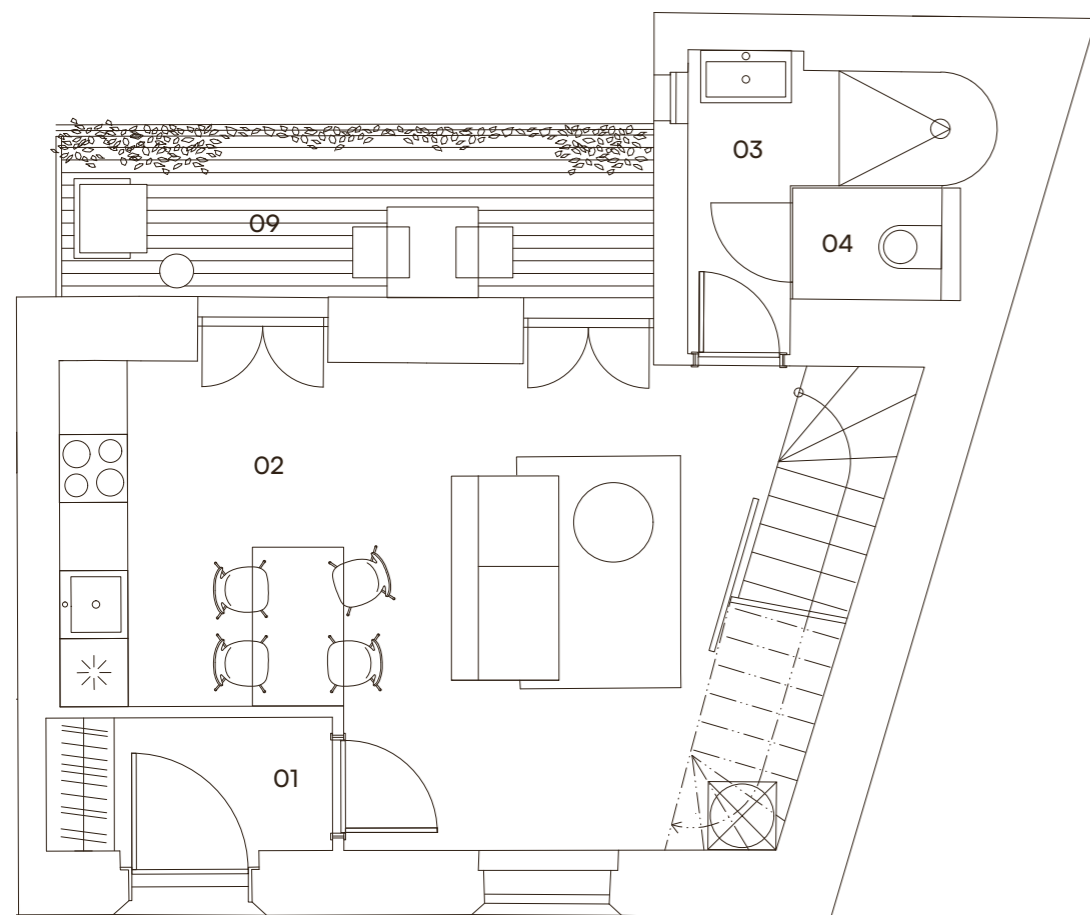

BOLESLAVOVA 3

208

3+kk / mezonet
2. a 3. podlaží
71,3 m² + balkony

Umístění v budově

2. podlaží

3. podlaží

Přehled ploch

01 předsíň	3 m ²
02 kuchyň + obývací pokoj	27,4 m ²
03 koupelna	3,8 m ²
04 wc	1 m ²
05 předsíň	2,4 m ²
06 pokoj	10,8 m ²
07 koupelna	5 m ²
08 ložnice	12 m ²
Užitná plocha	65,4 m ²
Svislé konstrukce	5,9 m ²
Podlahová plocha	71,3 m ²
09 balkon	7,9 m ²
10 balkon	7,7 m ²
Celková plocha	86,9 m ²