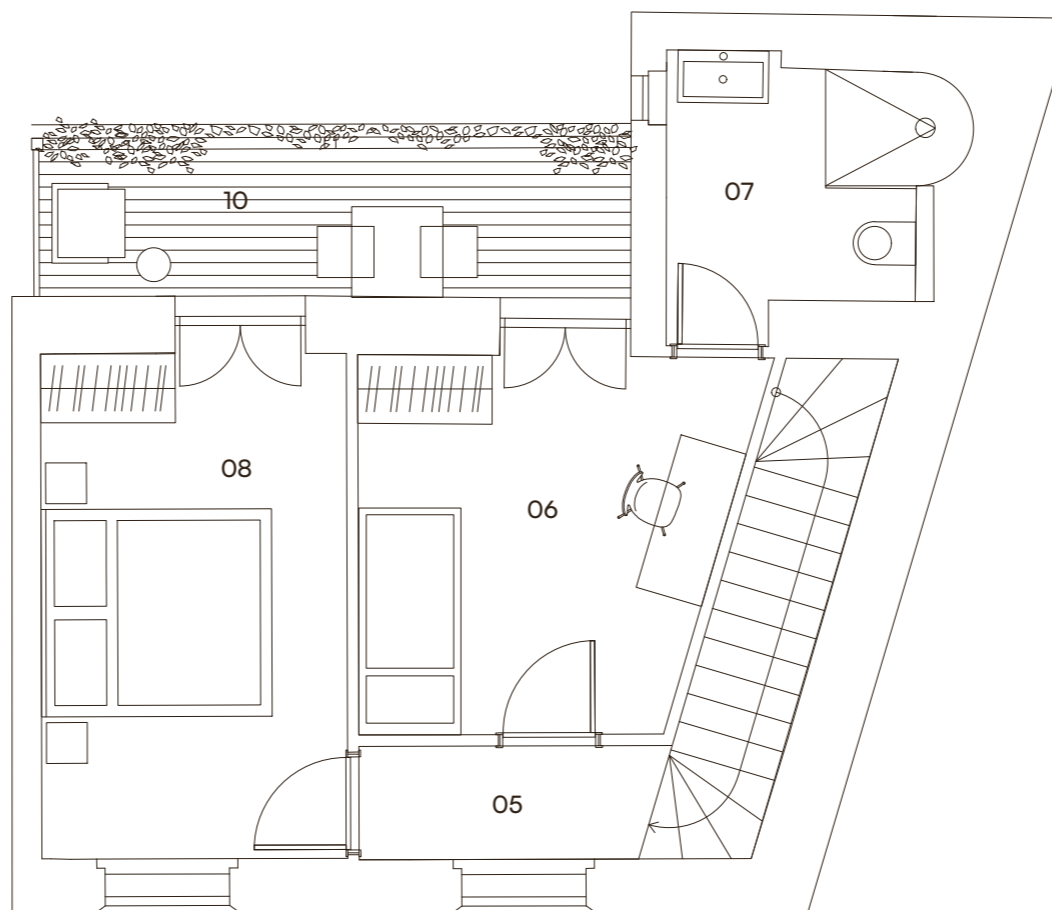

BOLESLAVOVA 3

208

3+kk / mezonet
2. a 3. podlaží
71,3 m² + balkony

Umístění v budově

2. podlaží

3. podlaží

Přehled ploch

01 předsíň	3 m ²
02 kuchyň + obývací pokoj	27,4 m ²
03 koupelna	3,8 m ²
04 wc	1 m ²
05 předsíň	2,4 m ²
06 pokoj	10,8 m ²
07 koupelna	5 m ²
08 ložnice	12 m ²
Užitná plocha	65,4 m ²
Svislé konstrukce	5,9 m ²
Podlahová plocha	71,3 m ²
09 balkon	7,9 m ²
10 balkon	7,7 m ²
Celková plocha	86,9 m ²