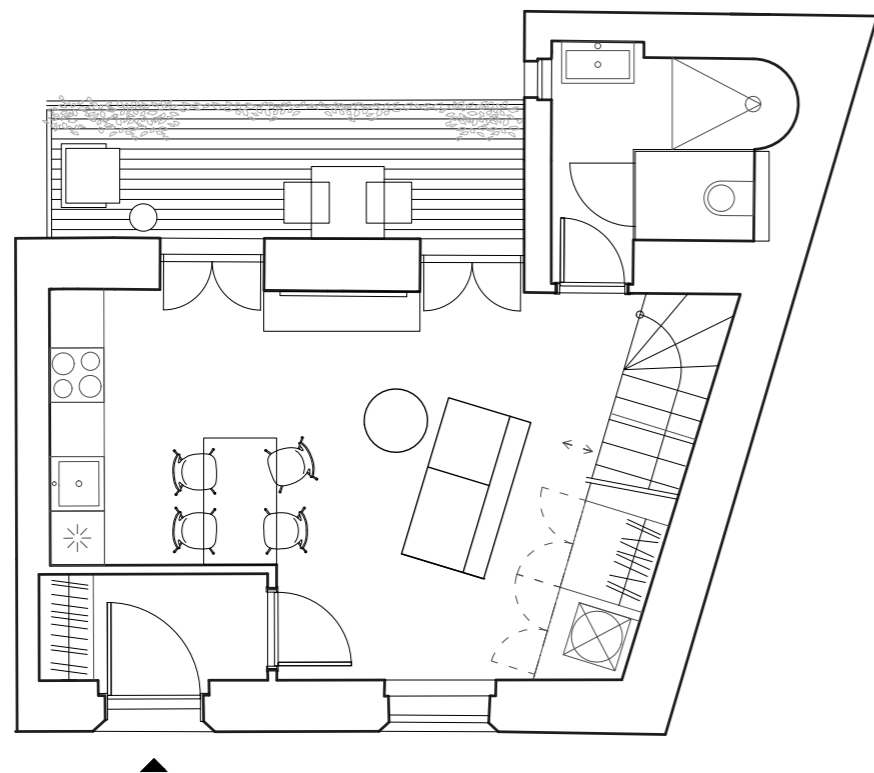

BOLESLAVOVA 3

208

dolní podlaží

horní podlaží

3+kk / mezonet
2. a 3. podlaží
71,3 m² + balkony

Umístění v budově

Přehled ploch

01 předsíň	3 m ²
02 kuchyň + obývací pokoj	27,4 m ²
03 koupelna	3,8 m ²
04 wc	1 m ²
05 předsíň	2,4 m ²
06 pokoj	10,8 m ²
07 koupelna	5 m ²
08 ložnice	12 m ²
Užitná plocha	65,4 m ²
Svislé konstrukce	5,9 m ²
Podlahová plocha	71,3 m ²
09 balkon	7,9 m ²
10 balkon	7,7 m ²
Celková plocha	86,9 m ²

alternativní varianta se šatnou

KOLEKCE MAISONETTE LIVING

MATHILDE

MATHILDE JE JEDINEČNÝ KOUSEK. JAKO MEZONET SE ROZKLÁDÁ NA PLOŠE DVOU PATER, DÍKY ČEMU JE JEŠTĚ VÍCE VZDUŠNĚJŠÍ A JEŠTĚ VÍCE PROSTORNĚJŠÍ. TY NEJLEPŠÍ VĚCI PŘÍCHÁZÍ VE DVOU. DVĚ KOUPELNY, DVA VELKÉ BALKONY.