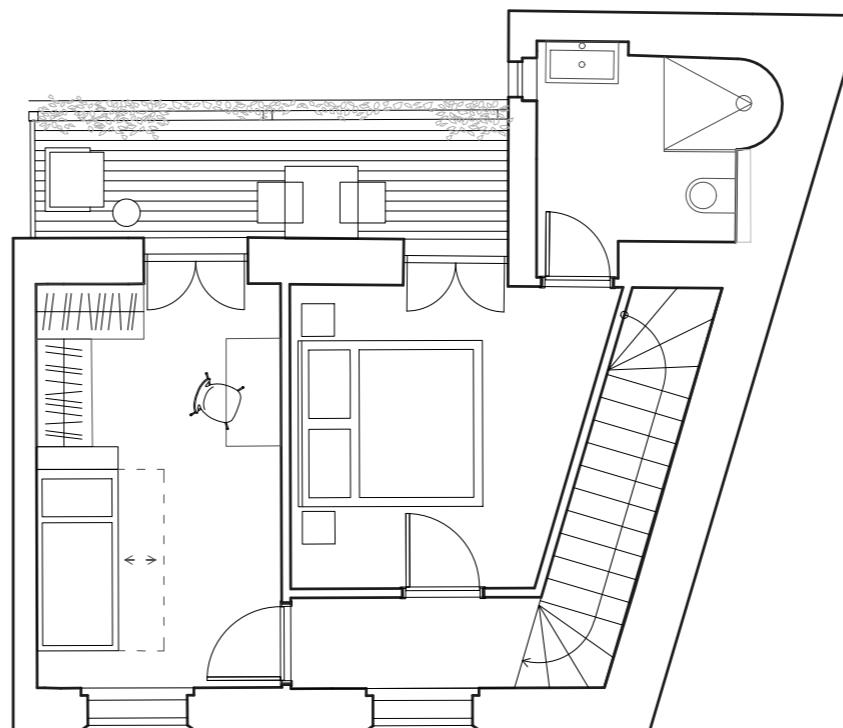

BOLESLAVOVA 3

208

dolní podlaží

horní podlaží

3+kk / mezonet
2. a 3. podlaží
71,3 m² + balkony

Umístění v budově

Přehled ploch

01 předsíň	3 m ²
02 kuchyň + obývací pokoj	27,4 m ²
03 koupelna	3,8 m ²
04 wc	1 m ²
05 předsíň	2,4 m ²
06 pokoj	10,8 m ²
07 koupelna	5 m ²
08 ložnice	12 m ²
Užitná plocha	65,4 m ²
Svislé konstrukce	5,9 m ²
Podlahová plocha	71,3 m ²
09 balkon	7,9 m ²
10 balkon	7,7 m ²
Celková plocha	86,9 m ²

alternativní varianta se šatnou

KOLEKCE MAISONETTE LIVING

MATHILDE

MATHILDE JE JEDINEČNÝ KOUSEK. JAKO MEZONET SE ROZKLÁDÁ NA PLOŠE DVOU PATER, DÍKY ČEMU JE JEŠTĚ VÍCE VZDUŠNĚJŠÍ A JEŠTĚ VÍCE PROSTORNĚJŠÍ. TY NEJLEPŠÍ VĚCI PŘÍCHÁZÍ VE DVOU. DVĚ KOUPELNY, DVA VELKÉ BALKONY.