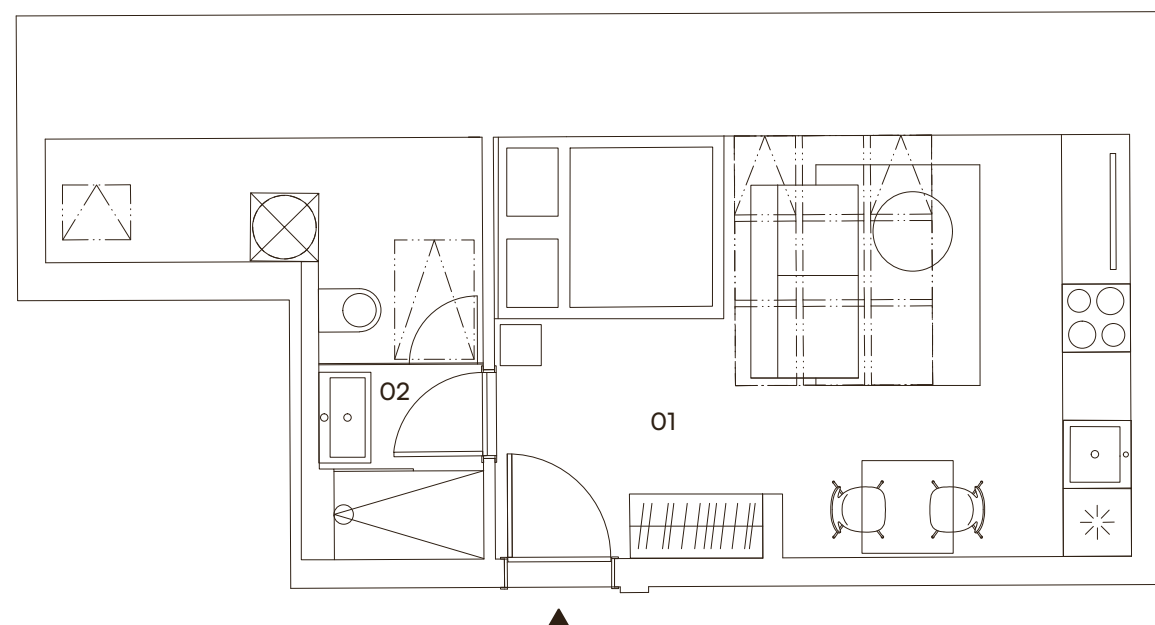

KOLEKCE ATTIC LIVING

AMELIA

V AMELII SE BYDLÍ JINAK. JAKO PODKROVNÍ BYT SE PYŠNÍ VYSOKÝMI STROPY A ZDMI, NA KTERÉ SE VEJDOU I TA NEJVĚTŠÍ UMĚLECKÁ DÍLA. CELÝ PROSTOR PROSVĚTLUJÍ VELKÁ STŘEŠNÍ OKNA.